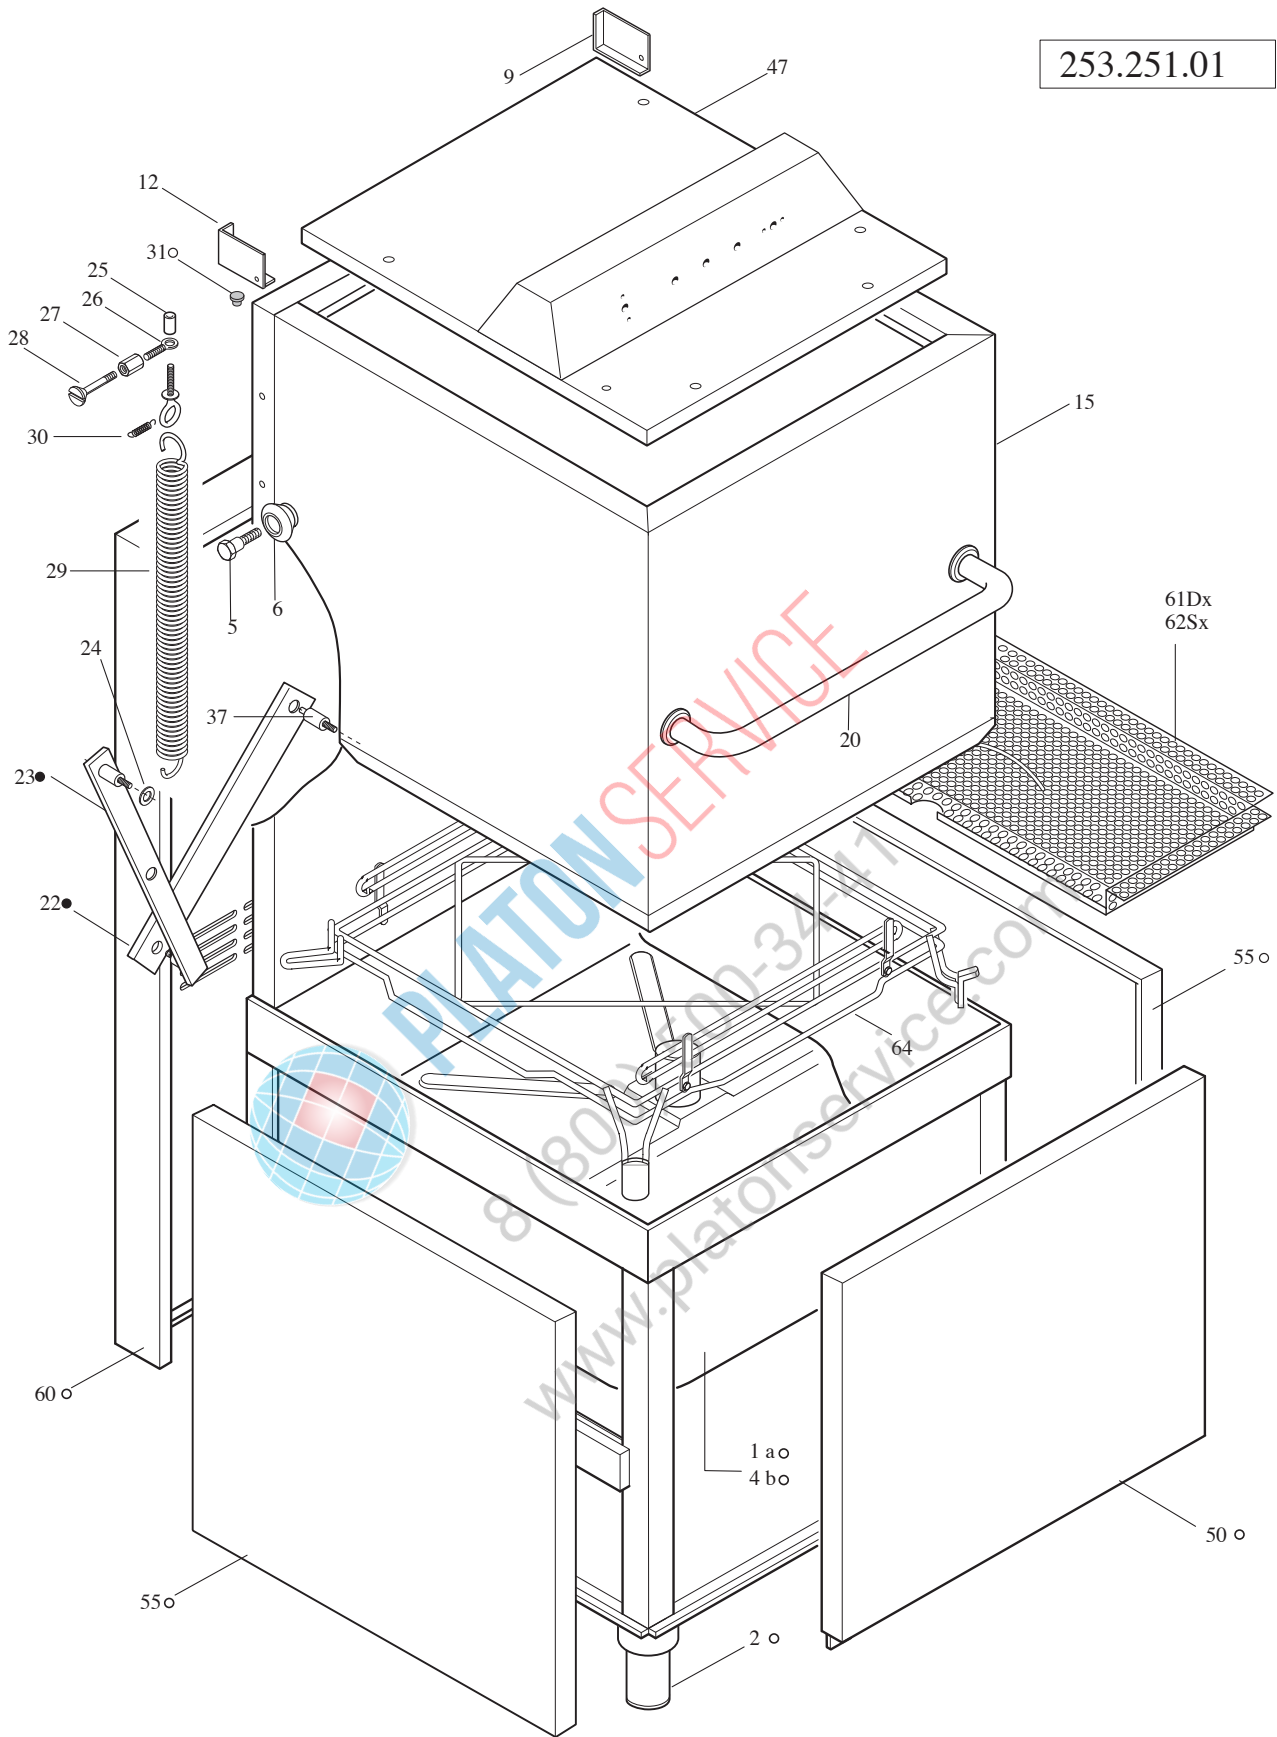

253.251.01

LAVASTOVIGLIE - DISHWASHERS LAVE-VAISSELLE-GESCHIRRSPÜLER									Rif Ref	Da matricola From serial no.
a	b	c	d	e	f	g	h	i		
OPT 1210	OPT 1212								●	98-01 02
									○	99-01 05

253.255.01

LAVASTOVIGLIE - DISHWASHERS LAVE-VAISSELLE-GESCHIRRSPÜLER									Rif Ref	Da matricola From serial no.
a	b	c	d	e	f	g	h	i		
OPT 1210	OPT 1212			OPT 1310	OPT 1312				*	97-06 06
									△	98-01 11