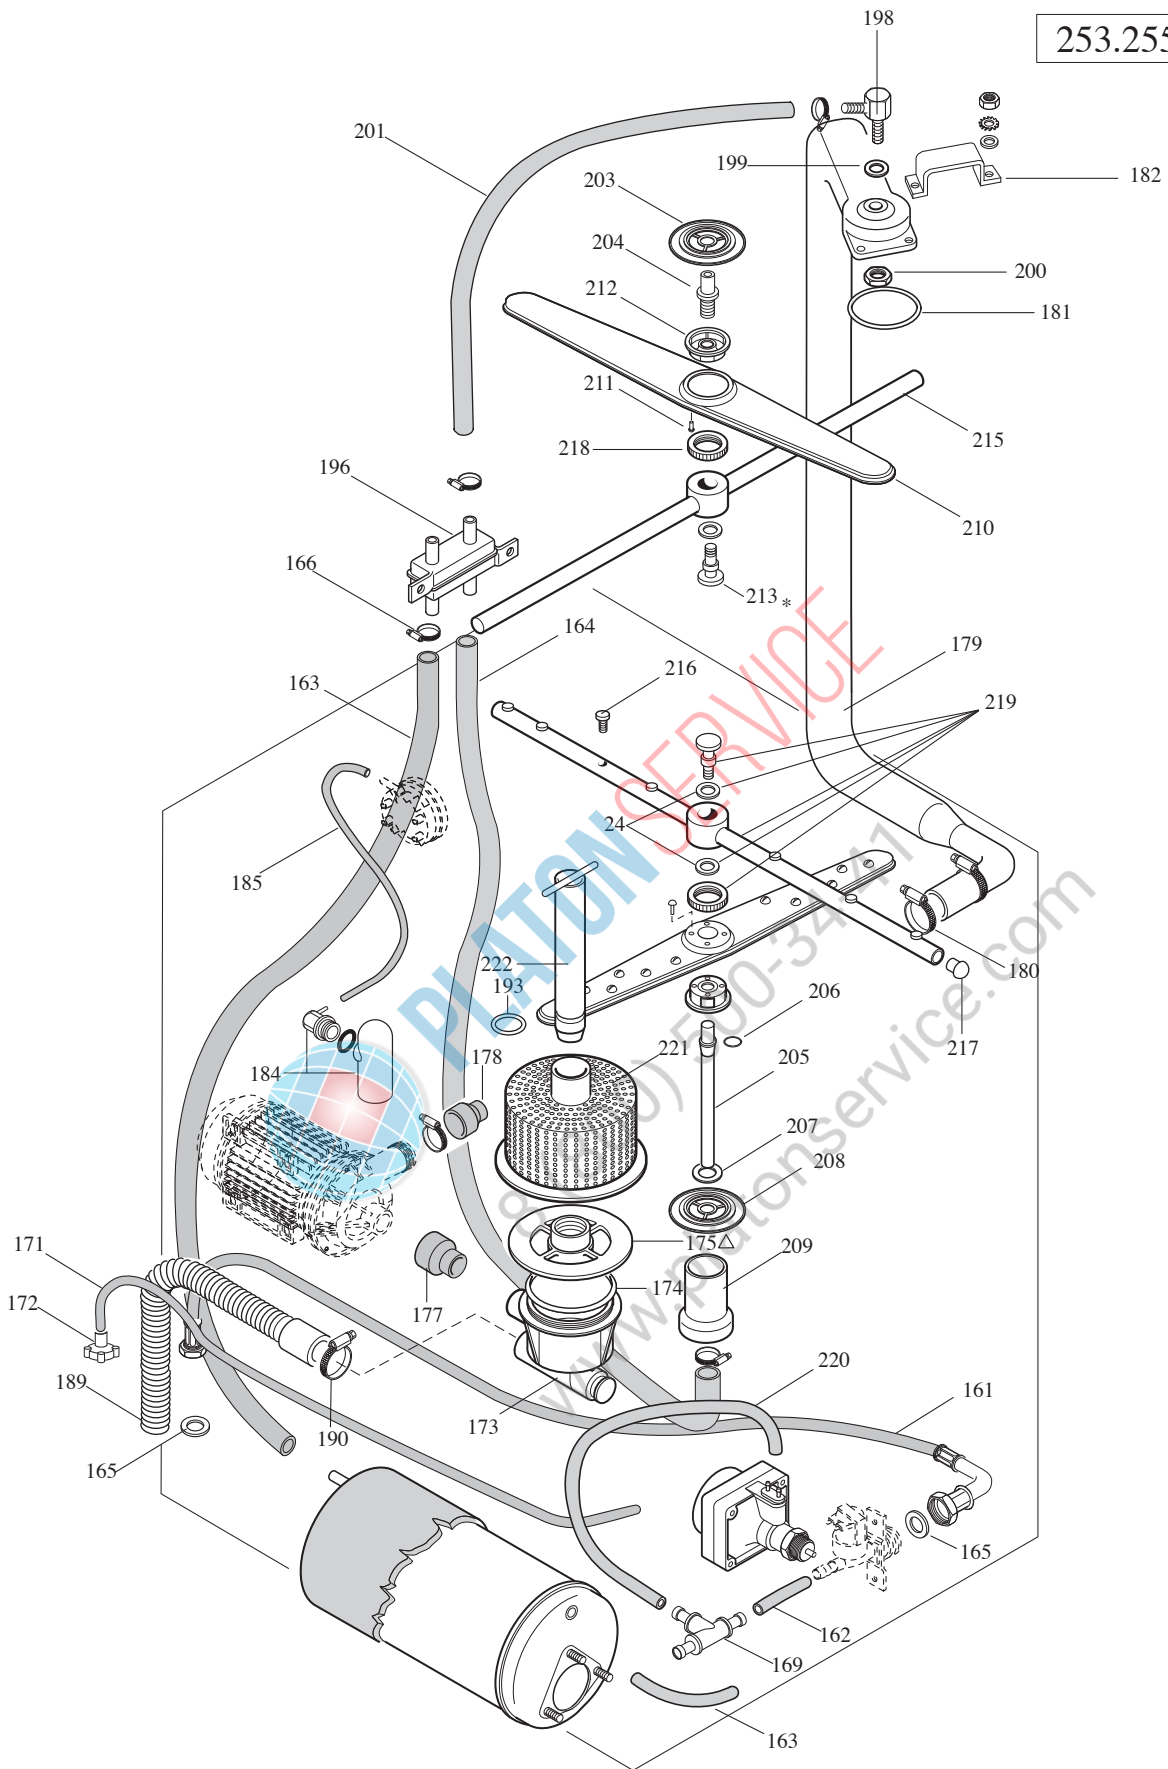

253.251.01

LAVASTOVIGLIE - DISHWASHERS LAVE-VAISSELLE-GESCHIRRSPÜLER									Rif Ref	Da matricola From serial no.
a	b	c	d	e	f	g	h	i		
OPT 1210	OPT 1212								●	98-01 02
									○	99-01 05

253.255.01

LAVASTOVIGLIE - DISHWASHERS LAVE-VAISSELLE-GESCHIRRSPÜLER									Rif Ref	Da matricola From serial no.
a	b	c	d	e	f	g	h	i		
OPT 1210	OPT 1212			OPT 1310	OPT 1312				*	97-06 06
									△	98-01 11